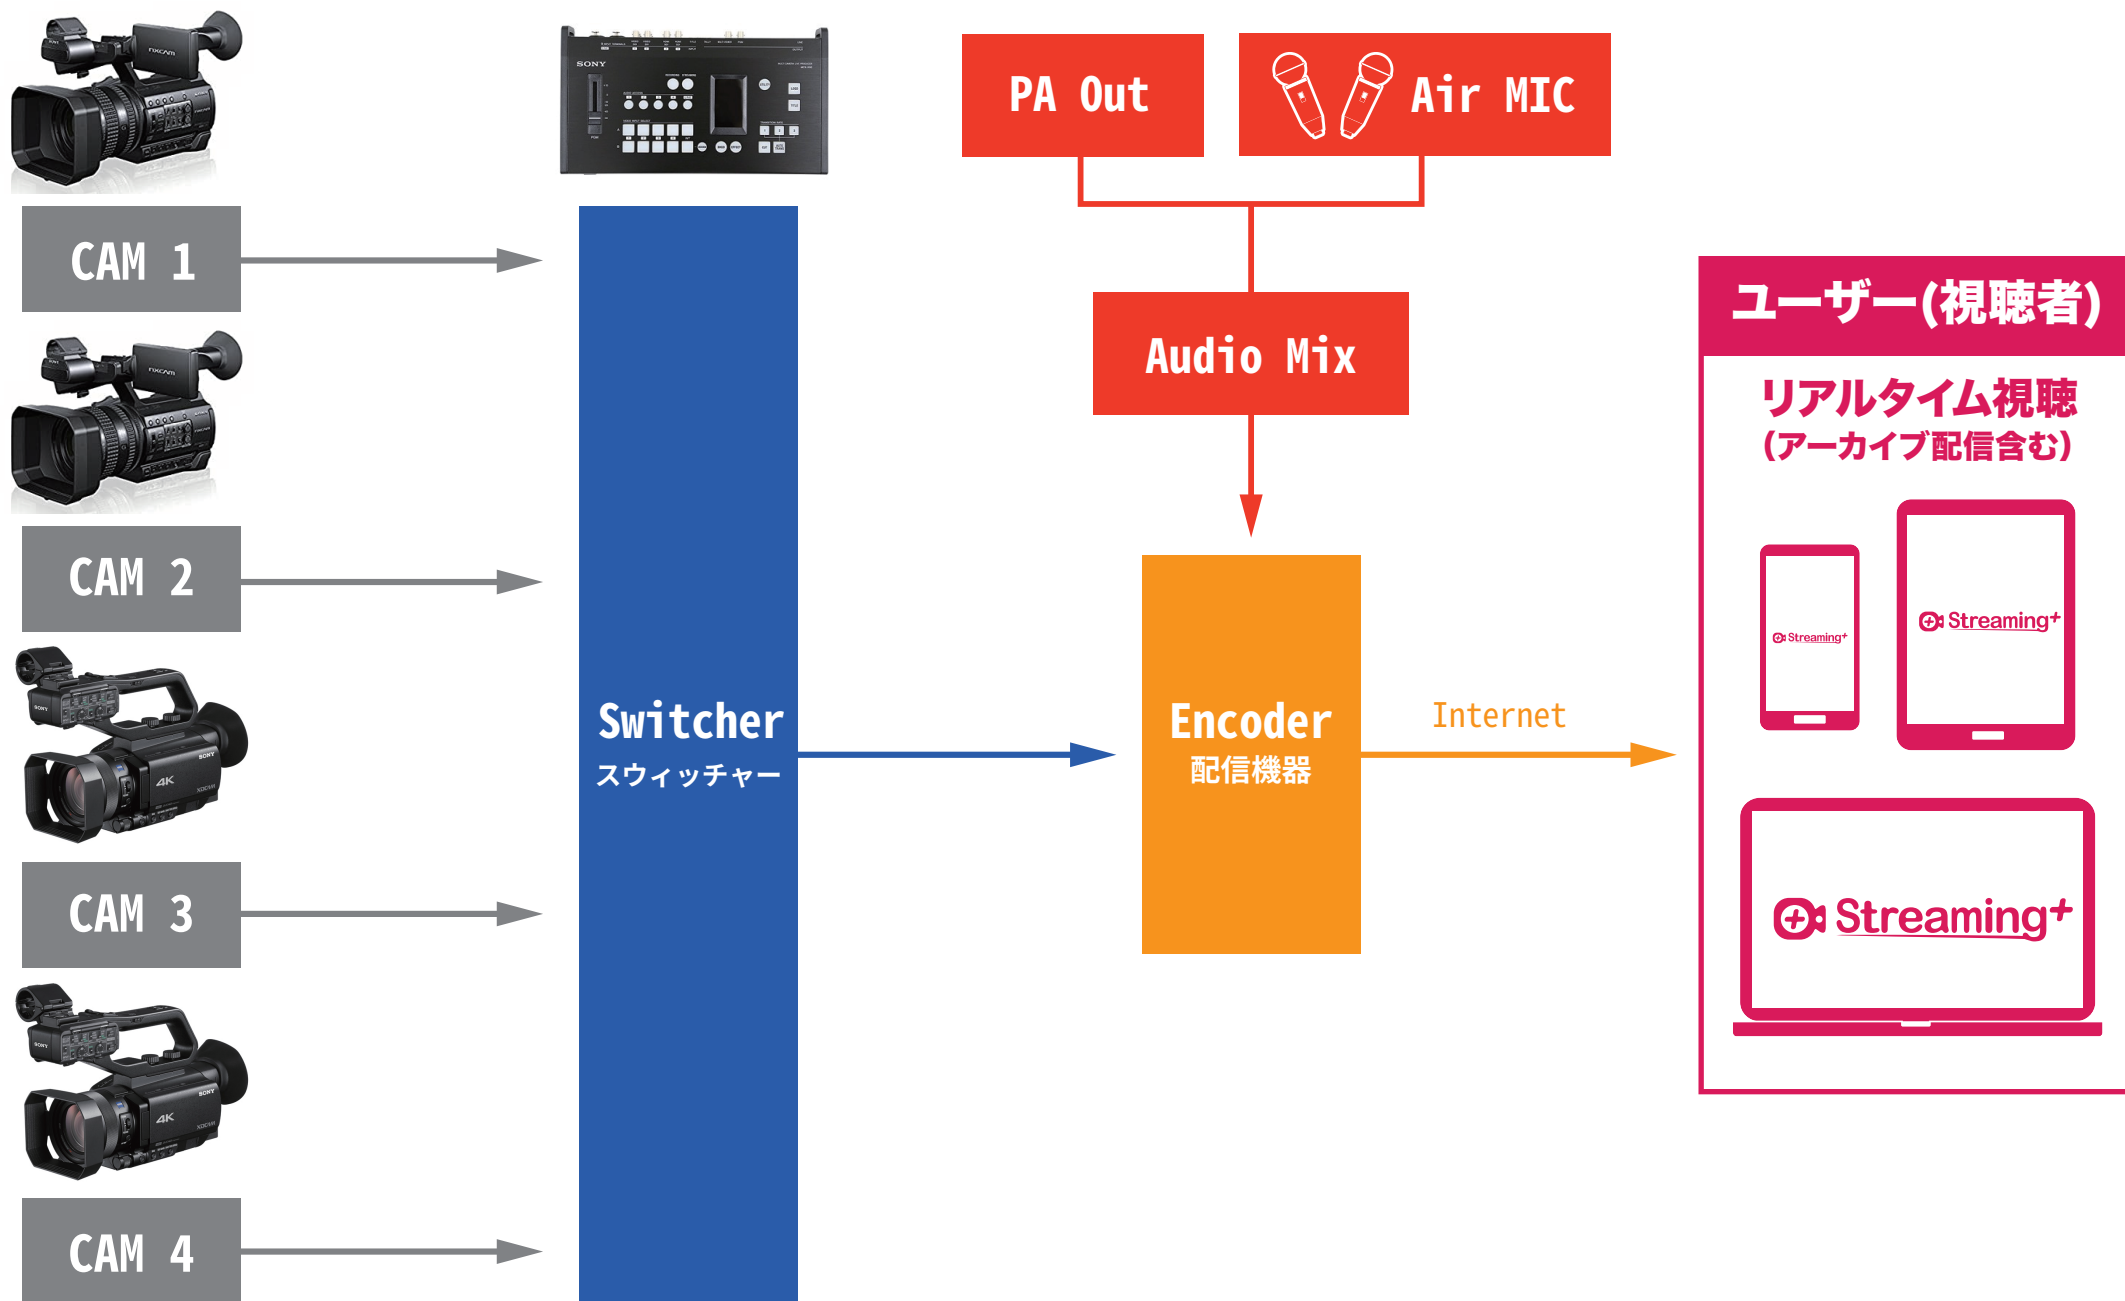

配信機材概要

※基本プランにはカメラマン1名・スイッチャー1名を含みます。